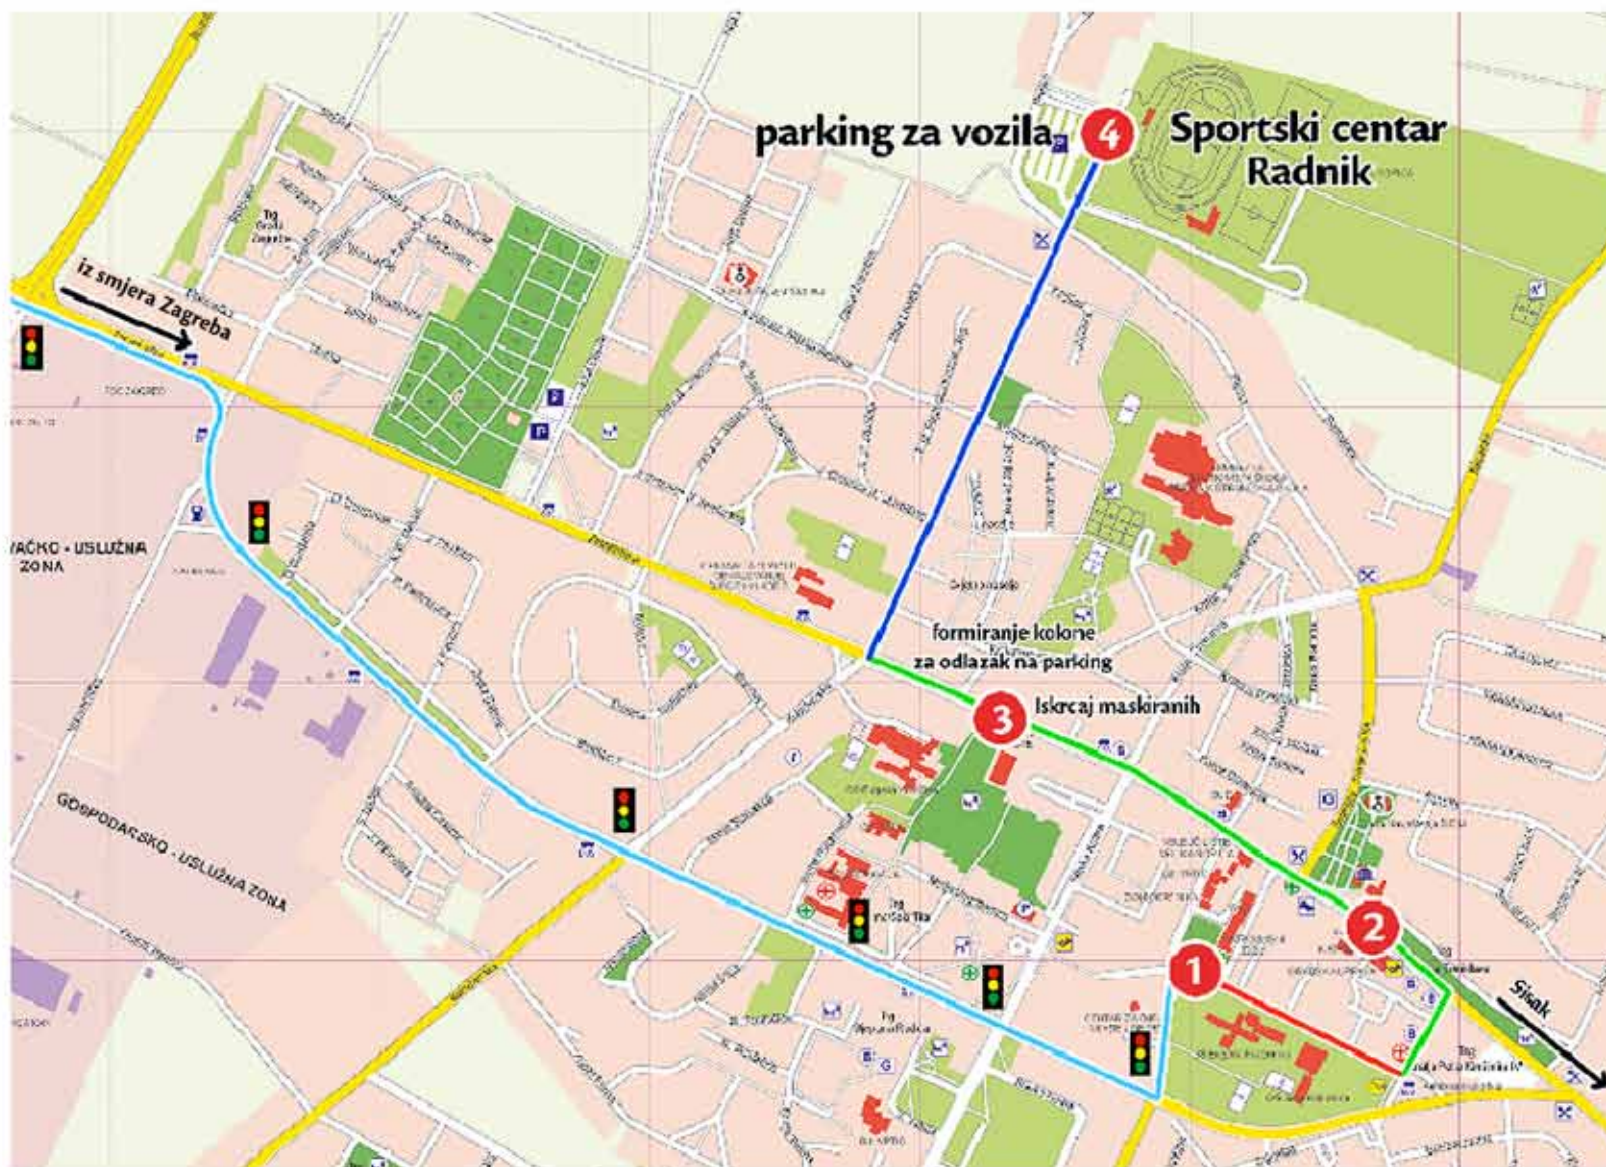

Plan dolaska na 101. Turopoljski fašnik 2010. Velika Gorica

LEGENDA

1. MJESTO DOLASKA (Školska ulica)
2. PREDSTAVLJANJE GRUPA (hotel Bijela ruža)
3. ISKRCAJ MASKIRANIH OSOBA I FORMIRANJE KOLONE VOZILA
4. PARKING ZA VOZILA (sportski centar Radnik)

- DOLAZAK IZ SMJERA ZAGREBA
- FORMIRANJE POVORKE
- POVORKA
- ODLAZAK VOZILA NA PARKING